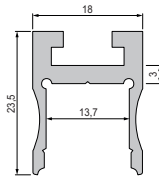

NUTEN,- H-

PROFILE

➤ Aluminium | eloxiert

>> PROFILE | H-Profil

>> ENDKAPPEN | Set, 2 Stk.

Material | Farbe	AH-01-20	
1m | Aluminium | eloxiert	970260	22,00 €
2m | Aluminium | eloxiert	970261	44,00 €

Form | Farbe	AH-01-20	
Plan | grau	978311	4,40 €
Hoch | grau	979241	4,40 €
Rund | grau	979741	4,40 €

970770 Montage | Trägerprofil 10,00 €
1m, Aluminium natur 44,00 €

➤ Aluminium | eloxiert

>> PROFILE | Nutenprofil

>> ENDKAPPEN | Set, 2 Stk.

Material | Farbe	AU-03-12	
1m | Aluminium | eloxiert	970230	19,00 €
2m | Aluminium | eloxiert	970231	38,00 €

Form | Farbe	AU-03-12	
Plan | grau	978291	4,40 €
Flach | grau	978711	4,40 €
Hoch | grau	979221	4,40 €
Rund | grau	979721	4,40 €

➤ grau

➤ Aluminium | eloxiert

>> PROFILE | Nutenprofil

>> ENDKAPPEN | Set, 2 Stk.

Material | Farbe	ET-04-12	
1m | Aluminium | eloxiert	975230	20,00 €
2m | Aluminium | eloxiert	975231	40,00 €

Form | Farbe	ET-04-12	
Plan | grau	978301	4,40 €
Flach | grau	978721	4,40 €
Hoch | grau	979231	4,40 €
Rund | grau	979731	4,40 €

➤ grau

Zubehör

Profil **AU-03-12** + **ET-04-12**

Für die Montage der Seilabhangung benotigen Sie den Universal-Nutenstein (987020).

987020 Universal-Nutenstein/Langverbinder
Set, 2 Stk. 8,00 €

987040 Nutenstein mit Spannfedern
Set, 2 Stk. 9,00 €

987060 Seilabhangung | 2m Seil (schwenkbar)
Set, 2 Stk. 37,50 €