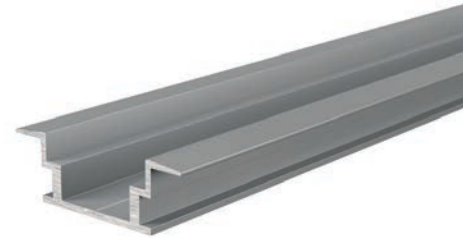

>> ENDKAPPE | Set, 2 Stk.

>> ABDECKUNGEN

Material Farbe	AU-04-12	
1,25m Aluminium natur	970720	14,00 €
2,50m Aluminium natur	970721	28,00 €

Form Farbe	AU-04-12	
Plan grau	981001	3,60 €

Länge	AU-04-12	
1m	988024	8,00 €
2m	988025	16,00 €
3m	988028	24,00 €

- Profil | Aluminium | natur
- Endkappe | grau
- Abdeckung | 40% klar

>> PROFILE | T-flach

>> ENDKAPPE | Set, 2 Stk.

>> ABDECKUNGEN

Material Farbe	ET-05-12	
1,25m Aluminium eloxiert	975720	16,00 €
2,50m Aluminium eloxiert	975721	32,00 €