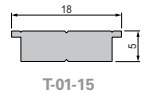

>> ABDECKUNGEN

Länge	ET-05-15	
1m	988084	10,00 €
2m	988085	20,00 €

970764 Trägerprofil für LED-Stripes 7,00 €
1m | Aluminium natur