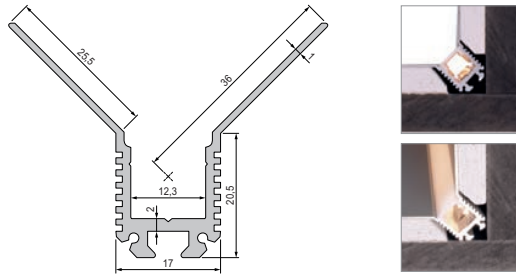

Form Farbe	AV-02-10	
Plan weiß	978180	3,60 €
Plan grau	978181	3,60 €
Ecke weiß	980520	3,60 €
Ecke grau	980521	3,60 €

>> PROFILE | Ecke innen

>> ENDKAPPE | Set, 2 Stk.

Material Farbe	EV-03-10	
2,50m Aluminium eloxiert	975460	60,00 €
2,50m matt-weiß	975462	62,00 €

Form Farbe	EV-03-10	
Plan weiß	978280	4,40 €
Plan grau	978281	4,40 €
Ecke weiß	980530	4,40 €
Ecke grau	980531	4,40 €

>> PROFILE | Deckenvoute

>> ENDKAPPE | Set, 2 Stk.

Material Farbe	EL-03-10	
1,25m Aluminium eloxiert	975480	35,00 €
2,50m Aluminium eloxiert	975481	70,00 €
1,25m matt-weiß	975484	37,00 €
2,50m matt-weiß	975485	74,00 €