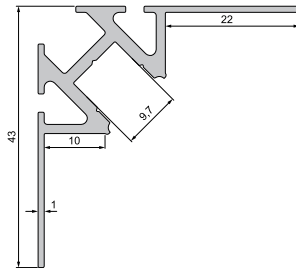

>> PROFILE | Abfluss

>> ENDKAPPE | Set, 2 Stk.

Material | Farbe	EL-01-08	
1,25m | Aluminium | eloxiert	975330	25,00 €
2,50m | Aluminium | eloxiert	975331	50,00 €

Form | Farbe	EL-01-08	
Plan | grau	978211	3,60 €

➤ grau

➤ Aluminium | eloxiert