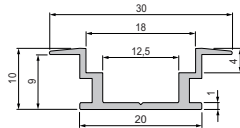

>> PROFILE | U-flach

>> ENDKAPPE | Set, 2 Stk.

>> ABDECKUNGEN

Material | Farbe	AU-04-12	
1,25m | Aluminium | natur	970720	14,00 €
2,50m | Aluminium | natur	970721	28,00 €

Form | Farbe	AU-04-12	
Plan | grau	981001	3,60 €

Länge	AU-04-12	
1m	988024	8,00 €
2m	988025	16,00 €
3m	988028	24,00 €

- Profil | Aluminium | natur
- Endkappe | grau
- Abdeckung | 40% klar