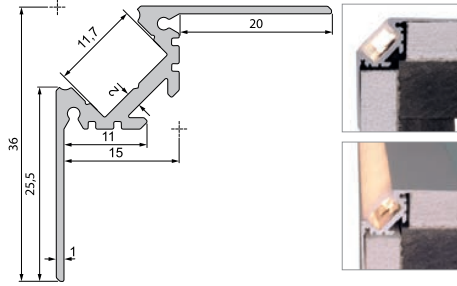

>> PROFILE | Ecke außen

>> ENDKAPPE | Set, 2 Stk.

Material | Farbe	AV-02-10	
2,50m | Aluminium | eloxiert	970450	60,00 €
2,50m | matt-weiß	970452	62,00 €

Form | Farbe	AV-02-10	
Plan | weiß	978180	3,60 €
Plan | grau	978181	3,60 €
Ecke | weiß	980520	3,60 €
Ecke | grau	980521	3,60 €

>> PROFILE | Ecke innen

>> ENDKAPPE | Set, 2 Stk.

Material | Farbe	EV-03-10	
2,50m | Aluminium | eloxiert	975460	60,00 €
2,50m | matt-weiß	975462	62,00 €

Form | Farbe	EV-03-10	
Plan | weiß	978280	4,40 €
Plan | grau	978281	4,40 €
Ecke | weiß	980530	4,40 €
Ecke | grau	980531	4,40 €

>> PROFILE | Deckenvoute

>> ENDKAPPE | Set, 2 Stk.

Material | Farbe	EL-03-10	
1,25m | Aluminium | eloxiert	975480	35,00 €
2,50m | Aluminium | eloxiert	975481	70,00 €
1,25m | matt-weiß	975484	37,00 €
2,50m | matt-weiß	975485	74,00 €

Form | Farbe	EL-03-10	
Plan | weiß	978270	4,40 €
Plan | grau	978271	4,40 €
Hoch | weiß	979210	4,40 €
Hoch | grau	979211	4,40 €
Rund | weiß	979710	4,40 €
Rund | grau	979711	4,40 €

970762 Trägerprofil für LED-Stripes 6,00 €
1,25m | Aluminium natur