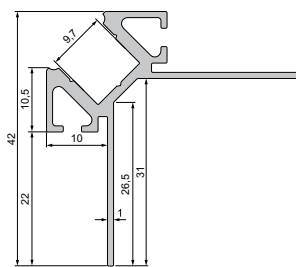

Form Farbe	EL-01-08	
Plan grau	978211	3,60 €

➤ grau

➤ Aluminium | eloxiert

>> PROFILE | Ecke innen

>> ENDKAPPE | Set, 2 Stk.

Material Farbe	EV-01-08	
1,25m Aluminium eloxiert	975340	50,00 €
2,50m Aluminium eloxiert	975341	100,00 €

Form Farbe	EV-01-08	
Plan grau	978221	3,60 €
Ecke grau	980501	3,60 €

➤ grau

➤ Aluminium | eloxiert

>> PROFILE | Ecke außen

>> ENDKAPPE | Set, 2 Stk.

Material Farbe	EV-02-08	
1,25m Aluminium eloxiert	975350	40,00 €
2,50m Aluminium eloxiert	975351	80,00 €