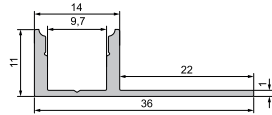

➤ Aluminium | eloxiert