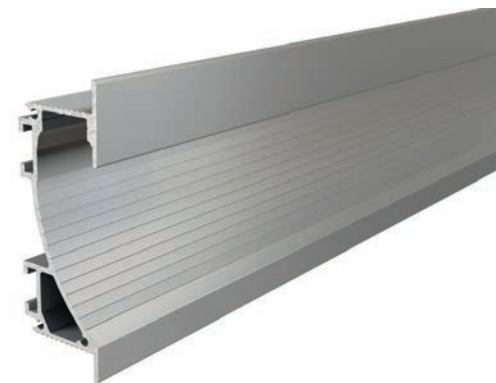

>> ENDKAPPE | Set, 2 Stk.

Form | Farbe	ET-03-10	
Plan | weiß	978260	4,40 €
Plan | grau	978261	4,40 €
Hoch | weiß	979200	4,40 €
Hoch | grau	979201	4,40 €
Rund | weiß	979700	4,40 €
Rund | grau	979701	4,40 €