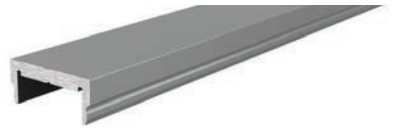

>> ENDKAPPE | Set, 2 Stk.

Form Farbe	EL-02-12	
Plan weiß	978250	3,60 €
Plan grau	978251	3,60 €

Zubehör ▶ Profil **AU-03-12** + **ET-04-12**

Für die Montage der Seilabhangung benötigen Sie den Universal-Nutenstein (987020).

987020 Universal-Nutenstein/Längsverbinder
Set, 2 Stk. 8,00 €

987040 Nutenstein mit Spannfedern
Set, 2 Stk. 9,00 €

NUTEN,- H-

PROFILE

➤ Aluminium | eloxiert

>> PROFILE | H-Profil

>> ENDKAPPEN | Set, 2 Stk.

Material Farbe	AH-01-20	
1m Aluminium eloxiert	970260	22,00 €
2m Aluminium eloxiert	970261	44,00 €

Form Farbe	AH-01-20	
Plan grau	978311	4,40 €
Hoch grau	979241	4,40 €
Rund grau	979741	4,40 €

970770 Montage | Trägerprofil 10,00 €
1m, Aluminium natur 44,00 €

➤ Aluminium | eloxiert

>> PROFILE | Nutenprofil

>> ENDKAPPEN | Set, 2 Stk.

Material Farbe	AU-03-12	
1m Aluminium eloxiert	970230	19,00 €
2m Aluminium eloxiert	970231	38,00 €

Form Farbe	AU-03-12	
Plan grau	978291	4,40 €
Flach grau	978711	4,40 €
Hoch grau	979221	4,40 €
Rund grau	979721	4,40 €