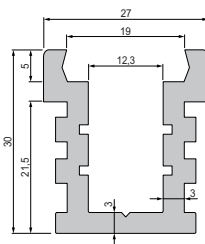

Form Farbe	ET-05-12	
Plan grau	981011	3,60 €

Länge	ET-05-12	
1m	988024	8,00 €
2m	988025	16,00 €
3m	988028	24,00 €

- Profil | Aluminium | natur
- Endkappe | grau
- Abdeckung | 40% klar

>> PROFILE | befahrbar