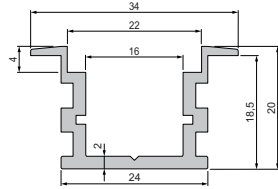

>> ABDECKUNGEN

Länge	AU-05-15	
1m	988084	10,00 €
2m	988085	20,00 €

- Profil | Aluminium | natur
- Endkappe | grau
- Abdeckung | 40% klar