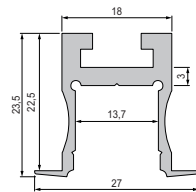

➤ grau

➤ Aluminium | eloxiert

>> PROFILE | Nutenprofil

>> ENDKAPPEN | Set, 2 Stk.

Material Farbe	ET-04-12	
1m Aluminium eloxiert	975230	20,00 €
2m Aluminium eloxiert	975231	40,00 €

Form Farbe	ET-04-12	
Plan grau	978301	4,40 €
Flach grau	978721	4,40 €
Hoch grau	979231	4,40 €
Rund grau	979731	4,40 €