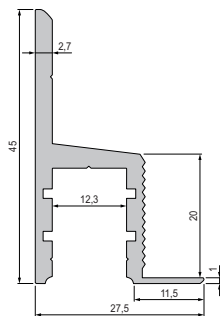

Form Farbe	AV-02-10	
Plan weiß	978180	3,60 €
Plan grau	978181	3,60 €
Ecke weiß	980520	3,60 €
Ecke grau	980521	3,60 €

>> PROFILE | Ecke innen

>> ENDKAPPE | Set, 2 Stk.

Material Farbe	EV-03-10	
2,50m Aluminium eloxiert	975460	60,00 €
2,50m matt-weiß	975462	62,00 €

Form Farbe	EV-03-10	
Plan weiß	978280	4,40 €
Plan grau	978281	4,40 €
Ecke weiß	980530	4,40 €
Ecke grau	980531	4,40 €

>> PROFILE | Deckenvoute

>> ENDKAPPE | Set, 2 Stk.

Material Farbe	EL-03-10	
1,25m Aluminium eloxiert	975480	35,00 €
2,50m Aluminium eloxiert	975481	70,00 €
1,25m matt-weiß	975484	37,00 €
2,50m matt-weiß	975485	74,00 €