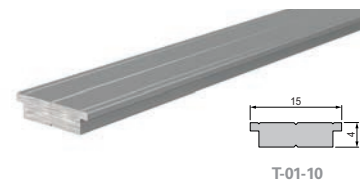

Form Farbe	AV-02-10	
Plan weiß	978180	3,60 €
Plan grau	978181	3,60 €
Ecke weiß	980520	3,60 €
Ecke grau	980521	3,60 €

>> PROFILE | Ecke innen

>> ENDKAPPE | Set, 2 Stk.

Material Farbe	EV-03-10	
2,50m Aluminium eloxiert	975460	60,00 €
2,50m matt-weiß	975462	62,00 €

Form Farbe	EV-03-10	
Plan weiß	978280	4,40 €
Plan grau	978281	4,40 €
Ecke weiß	980530	4,40 €
Ecke grau	980531	4,40 €

>> PROFILE | Deckenvoute

>> ENDKAPPE | Set, 2 Stk.

Material Farbe	EL-03-10	
1,25m Aluminium eloxiert	975480	35,00 €
2,50m Aluminium eloxiert	975481	70,00 €
1,25m matt-weiß	975484	37,00 €
2,50m matt-weiß	975485	74,00 €

Form Farbe	EL-03-10	
Plan weiß	978270	4,40 €
Plan grau	978271	4,40 €
Hoch weiß	979210	4,40 €
Hoch grau	979211	4,40 €
Rund weiß	979710	4,40 €
Rund grau	979711	4,40 €

970762 Trägerprofil für LED-Stripes 6,00 €
1,25m | Aluminium natur

>> PROFILE | Wand, Decke

Material Farbe	ET-03-10	
1,25m Aluminium eloxiert	975470	28,00 €
2,50m Aluminium eloxiert	975471	56,00 €
1,25m matt-weiß	975474	30,00 €
2,50m matt-weiß	975475	60,00 €

>> ENDKAPPE | Set, 2 Stk.