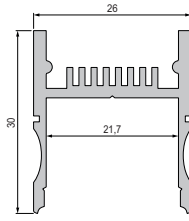

987020 Universal-Nutenstein/Längsverbinder
Set, 2 Stk. 8,00 €

987040 Nutenstein mit Spannfedern
Set, 2 Stk. 9,00 €

NUTEN,- H-

PROFILE

➤ Aluminium | eloxiert

>> PROFILE | H-Profil

>> ENDKAPPEN | Set, 2 Stk.

Material Farbe	AH-01-20	
1m Aluminium eloxiert	970260	22,00 €
2m Aluminium eloxiert	970261	44,00 €