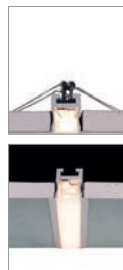

>> ENDKAPPEN | Set, 2 Stk.

Material Farbe	AU-03-12	
1m Aluminium eloxiert	970230	19,00 €
2m Aluminium eloxiert	970231	38,00 €

Form Farbe	AU-03-12	
Plan grau	978291	4,40 €
Flach grau	978711	4,40 €
Hoch grau	979221	4,40 €
Rund grau	979721	4,40 €

➤ grau

➤ Aluminium | eloxiert

>> PROFILE | Nutenprofil

>> ENDKAPPEN | Set, 2 Stk.

Material Farbe	ET-04-12	
1m Aluminium eloxiert	975230	20,00 €
2m Aluminium eloxiert	975231	40,00 €

Form Farbe	ET-04-12	
Plan grau	978301	4,40 €
Flach grau	978721	4,40 €
Hoch grau	979231	4,40 €
Rund grau	979731	4,40 €