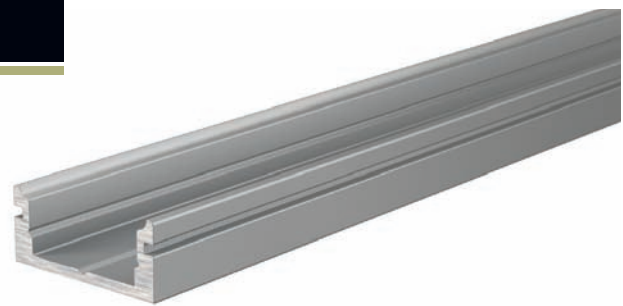

www.reprofil.com

Einbau-

Aufbauprofile

 reprofil

-  Aluminium | eloxiert
-  matt-schwarz | gebürstet
-  matt-weiß
-  Aluminium | gebürstet

>> PROFILE

Material Farbe	AU-01-05		AU-01-08		AU-01-10		AU-01-12		AU-01-15	
1m Aluminium eloxiert	970080	7,70 €	970000	11,00 €	970020	11,00 €	970040	13,00 €	970060	13,00 €
2m Aluminium eloxiert	970081	15,40 €	970001	22,00 €	970021	22,00 €	970041	26,00 €	970061	26,00 €
3m Aluminium eloxiert	-	-	-	-	970028	33,00 €	-	-	-	-
4m Aluminium eloxiert	-	-	-	-	970029	44,00 €	-	-	-	-
1m matt-schwarz gebürstet	970082	9,80 €	970002	14,00 €	970022	14,00 €	970042	17,50 €	970062	16,50 €
2m matt-schwarz gebürstet	970083	19,60 €	970003	28,00 €	970023	28,00 €	970043	35,00 €	970063	33,00 €
1m matt-weiß	970084	8,40 €	970004	12,00 €	970024	12,50 €	970044	14,00 €	970064	14,00 €
2m matt-weiß	970085	16,80 €	970005	24,00 €	970025	25,00 €	970045	28,00 €	970065	28,00 €
1m Aluminium gebürstet	970086	8,75 €	970006	12,50 €	970026	14,00 €	970046	15,00 €	970066	15,50 €
2m Aluminium gebürstet	970087	17,50 €	970007	25,00 €	970027	28,00 €	970047	30,00 €	970067	31,00 €