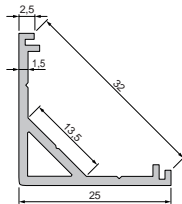

>> PROFILE

>> ENDKAPPE | Set, 2 Stk.

Material | Farbe	EV-04-12	
1,0m | Aluminium | eloxiert	975410	20,00 €
2,0m | Aluminium | eloxiert	975411	40,00 €

Form | Farbe	EV-04-12	
Plan | grau	978341	4,00 €