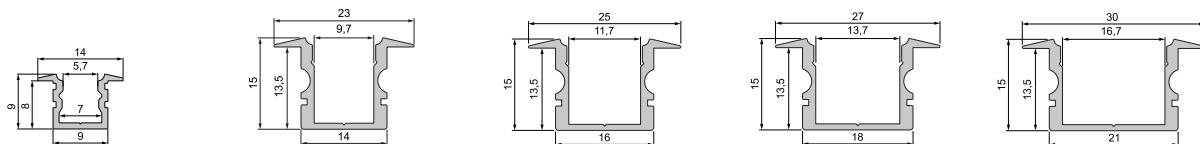

>> PROFILE

Material | Farbe	ET-02-05		ET-02-08		ET-02-10		ET-02-12		ET-02-15	
1m | Aluminium | eloxiert	975180	10,50 €	975100	15,00 €	975120	15,00 €	975140	16,00 €	975160	16,50 €
2m | Aluminium | eloxiert	975181	21,00 €	975101	30,00 €	975121	30,00 €	975141	32,00 €	975161	33,00 €
3m | Aluminium | eloxiert	-	-	-	-	975128	45,00 €	-	-	-	-
4m | Aluminium | eloxiert	-	-	-	-	975129	45,00 €	-	-	-	-
1m | matt-schwarz | gebürstet	975182	13,30 €	975102	19,00 €	975122	20,00 €	975142	20,00 €	975162	21,00 €
2m | matt-schwarz | gebürstet	975183	26,60 €	975103	38,00 €	975123	40,00 €	975143	40,00 €	975163	42,00 €
1m | matt-weiß	975184	11,55 €	975104	16,50 €	975124	17,00 €	975144	17,50 €	975164	17,50 €
2m | matt-weiß	975185	23,10 €	975105	33,00 €	975125	34,00 €	975145	35,00 €	975165	35,00 €
1m | Aluminium | gebürstet	975186	11,90 €	975106	17,00 €	975126	17,50 €	975146	18,00 €	975166	19,00 €
2m | Aluminium | gebürstet	975187	23,80 €	975107	34,00 €	975127	35,00 €	975147	36,00 €	975167	38,00 €

>> ENDKAPPEN | Set, 2 Stk.

Form | Farbe	ET-02-05		ET-02-08		ET-02-10		ET-02-12		ET-02-15	
Plan | weiß	-	-	978120	3,60 €	978130	3,60 €	978140	3,60 €	978150	3,60 €
Plan | grau	-	-	978121	3,60 €	978131	3,60 €	978141	3,60 €	978151	3,60 €
Plan | schwarz	-	-	978122	3,60 €	978132	3,60 €	978142	3,60 €	978152	3,60 €
Flach | weiß	978690	3,60 €	978620	3,60 €	978630	3,60 €	978640	3,60 €	978650	3,60 €
Flach | grau	978691	3,60 €	978621	3,60 €	978631	3,60 €	978641	3,60 €	978651	3,60 €
Flach | schwarz	978692	3,60 €	978622	3,60 €	978632	3,60 €	978642	3,60 €	978652	3,60 €
Hoch | weiß	979190	3,60 €	979140	3,60 €	979060	3,60 €	979070	3,60 €	979150	3,60 €
Hoch | grau	979191	3,60 €	979141	3,60 €	979061	3,60 €	979071	3,60 €	979151	3,60 €
Hoch | schwarz	979192	3,60 €	979142	3,60 €	979062	3,60 €	979072	3,60 €	979152	3,60 €
Rund | weiß	979690	3,60 €	979640	3,60 €	979560	3,60 €	979570	3,60 €	979650	3,60 €
Rund | grau	979691	3,60 €	979641	3,60 €	979561	3,60 €	979571	3,60 €	979651	3,60 €
Rund | schwarz	979692	3,60 €	979642	3,60 €	979562	3,60 €	979572	3,60 €	979652	3,60 €
Linse | weiß	-	-	-	-	980060	3,60 €	-	-	-	-
Linse | grau	-	-	-	-	980061	3,60 €	-	-	-	-
Linse | schwarz	-	-	-	-	980062	3,60 €	-	-	-	-

- weiß
- grau
- schwarz

Halteklammern | Set, 2 Stk. | Je Set 3,60 €

987002 Halteklammer - **08** | 987004 Halteklammer - **10** | 987006 Halteklammer - **12** | 987008 Halteklammer - **15** | 987010 Halteklammer - **20**