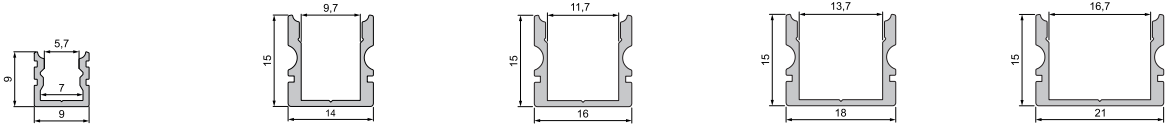

>> PROFILE

Material | Farbe	AU-02-05		AU-02-08		AU-02-10		AU-02-12		AU-02-15	
1m | Aluminium | eloxiert	970180	9,10 €	970100	13,00 €	970120	14,00 €	970140	14,00 €	970160	15,00 €
2m | Aluminium | eloxiert	970181	18,20 €	970101	26,00 €	970121	28,00 €	970141	28,00 €	970161	30,00 €
3m | Aluminium | eloxiert	-	-	-	-	970128	42,00 €	-	-	-	-
4m | Aluminium | eloxiert	-	-	-	-	970129	42,00 €	-	-	-	-
1m | matt-schwarz | gebürstet	970182	11,90 €	970102	17,00 €	970122	18,00 €	970142	17,50 €	970162	18,50 €
2m | matt-schwarz | gebürstet	970183	23,80 €	970103	34,00 €	970123	36,00 €	970143	35,00 €	970163	37,00 €
1m | matt-weiß	970184	10,50 €	970104	15,00 €	970124	15,50 €	970144	16,00 €	970164	16,50 €
2m | matt-weiß	970185	21,00 €	970105	30,00 €	970125	31,00 €	970145	32,00 €	970165	33,00 €
1m | Aluminium | gebürstet	970186	10,85 €	970106	15,50 €	970126	16,50 €	970146	16,50 €	970166	17,00 €
2m | Aluminium | gebürstet	970187	21,70 €	970107	31,00 €	970127	33,00 €	970147	33,00 €	970167	34,00 €

>> ENDKAPPEN | Set, 2 Stk.

Form | Farbe	AU-02-05		AU-02-08		AU-02-10		AU-02-12		AU-02-15	
Plan | weiß	-	-	978040	3,60 €	978050	3,60 €	978060	3,60 €	978070	3,60 €
Plan | grau	-	-	978041	3,60 €	978051	3,60 €	978061	3,60 €	978071	3,60 €
Plan | schwarz	-	-	978042	3,60 €	978052	3,60 €	978062	3,60 €	978072	3,60 €
Flach | weiß	978670	3,60 €	978540	3,60 €	978550	3,60 €	978560	3,60 €	978570	3,60 €
Flach | grau	978671	3,60 €	978541	3,60 €	978551	3,60 €	978561	3,60 €	978571	3,60 €
Flach | schwarz	978672	3,60 €	978542	3,60 €	978552	3,60 €	978562	3,60 €	978572	3,60 €
Hoch | weiß	979170	3,60 €	979100	3,60 €	979020	3,60 €	979030	3,60 €	979110	3,60 €
Hoch | grau	979171	3,60 €	979101	3,60 €	979021	3,60 €	979031	3,60 €	979111	3,60 €
Hoch | schwarz	979172	3,60 €	979102	3,60 €	979022	3,60 €	979032	3,60 €	979112	3,60 €
Rund | weiß	979670	3,60 €	979600	3,60 €	979520	3,60 €	979530	3,60 €	979610	3,60 €
Rund | grau	979671	3,60 €	979601	3,60 €	979521	3,60 €	979531	3,60 €	979611	3,60 €
Rund | schwarz	979672	3,60 €	979602	3,60 €	979522	3,60 €	979532	3,60 €	979612	3,60 €
Linse | weiß	-	-	-	-	980010	3,60 €	-	-	-	-
Linse | grau	-	-	-	-	980011	3,60 €	-	-	-	-
Linse | schwarz	-	-	-	-	980012	3,60 €	-	-	-	-

- weiß
- grau
- schwarz

Halteklammern | Set, 2 Stk. | Je Set 3,60 €

987002 Halteklammer - **08** | 987004 Halteklammer - **10** | 987006 Halteklammer - **12** | 987008 Halteklammer - **15** | 987010 Halteklammer - **20**