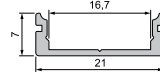

www.reprofil.com

Einbau-

Aufbauprofile

 reprofil

-  Aluminium | eloxiert
-  matt-schwarz | gebürstet
-  matt-weiß
-  Aluminium | gebürstet

>> PROFILE

Material Farbe	AU-01-05		AU-01-08		AU-01-10		AU-01-12		AU-01-15	
1m Aluminium eloxiert	970080	7,70 €	970000	11,00 €	970020	11,00 €	970040	13,00 €	970060	13,00 €
2m Aluminium eloxiert	970081	15,40 €	970001	22,00 €	970021	22,00 €	970041	26,00 €	970061	26,00 €
3m Aluminium eloxiert	-	-	-	-	970028	33,00 €	-	-	-	-
4m Aluminium eloxiert	-	-	-	-	970029	44,00 €	-	-	-	-
1m matt-schwarz gebürstet	970082	9,80 €	970002	14,00 €	970022	14,00 €	970042	17,50 €	970062	16,50 €
2m matt-schwarz gebürstet	970083	19,60 €	970003	28,00 €	970023	28,00 €	970043	35,00 €	970063	33,00 €
1m matt-weiß	970084	8,40 €	970004	12,00 €	970024	12,50 €	970044	14,00 €	970064	14,00 €
2m matt-weiß	970085	16,80 €	970005	24,00 €	970025	25,00 €	970045	28,00 €	970065	28,00 €
1m Aluminium gebürstet	970086	8,75 €	970006	12,50 €	970026	14,00 €	970046	15,00 €	970066	15,50 €
2m Aluminium gebürstet	970087	17,50 €	970007	25,00 €	970027	28,00 €	970047	30,00 €	970067	31,00 €