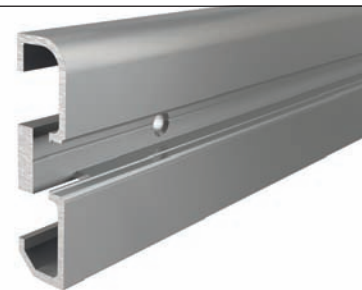

(Endkappe links | rechts)

➤ grau

➤ schwarz