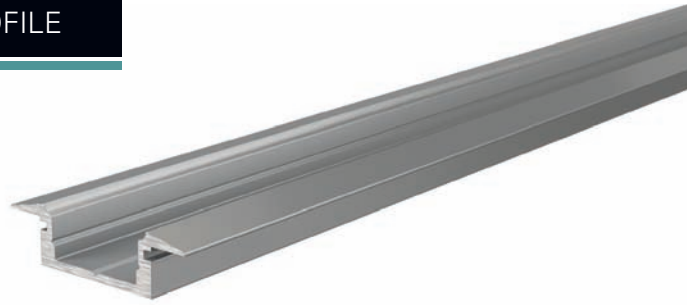

- Aluminium | eloxiert
- matt-schwarz | gebürstet
- matt-weiß
- Aluminium | gebürstet