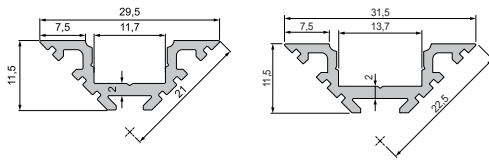

>> PROFILE

>> ENDKAPPE | Set, 2 Stk.

Material | Farbe	AV-01-10	
1,0m | Aluminium | eloxiert	970400	18,00 €
2,0m | Aluminium | eloxiert	970401	36,00 €
1,0m | matt-weiß	970402	20,00 €
2,0m | matt-weiß	970403	40,00 €

Form | Farbe	AV-01-10	
Plan | weiß	978170	3,60 €
Plan | grau	978171	3,60 €

>> PROFILE

>> ENDKAPPE | Set, 2 Stk.

Material | Farbe	AV-04-12	
1,0m | Aluminium | eloxiert	970410	20,00 €
2,0m | Aluminium | eloxiert	970411	40,00 €
1,0m | matt-weiß	970412	22,00 €
2,0m | matt-weiß	970413	44,00 €

Form | Farbe	AV-04-12	
Plan | weiß	978330	3,60 €
Plan | grau	978331	3,60 €

>> PROFILE

>> ENDKAPPE | Set, 2 Stk.

Material | Farbe	EV-04-12	
1,0m | Aluminium | eloxiert	975410	20,00 €
2,0m | Aluminium | eloxiert	975411	40,00 €

Form | Farbe	EV-04-12	
Plan | grau	978341	4,00 €

>> PROFILE

>> ABDECKUNGEN

Material | Farbe	AV-03-12	
1,25m | Aluminium | eloxiert	970430	18,00 €
2,50m | Aluminium | eloxiert	970431	36,00 €

Form | Farbe	AV-03-12	
Plan | 40% milchig | 1m	983064	7,00 €
Plan | 40% milchig | 2m	983065	14,00 €
Plan | 40% milchig | 3m	983068	21,00 €

>> ENDKAPPE | Set, 2 Stk.

Ecke | 40% milchig | 1m	985564	10,00 €
Ecke | 40% milchig | 2m	985565	20,00 €
Ecke | 40% milchig | 3m	985568	30,00 €

Form | Farbe	AV-03-12	
Plan | grau	978321	3,60 €
Ecke | grau	980541	3,60 €
Rund | grau	979751	3,60 €

Rund | 40% milchig | 1m	984564	8,00 €
Rund | 40% milchig | 2m	984565	16,00 €
Rund | 40% milchig | 3m	984568	24,00 €

Weitere Profilgruppen aus unserem Sortiment:

- Außenbereich
- Trockenbau
- Fliesenprofile
- Nuten-, H-Profil

Ihr Ansprechpartner