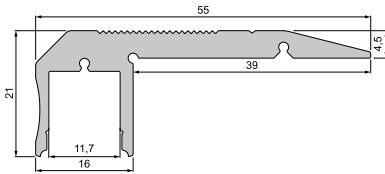

Form Farbe	AL-01-10	
Plan grau	978191	3,60 €

(Endkappe links | rechts)

➤ grau

➤ Aluminium | eloxiert

>> PROFILE

Material Farbe	AL-02-10	
1,0m Aluminium eloxiert	970520	30,00 €
1,5m Aluminium eloxiert	970521	45,00 €
3,0m Aluminium eloxiert	970522	90,00 €

>> ENDKAPPE | Set, 2 Stk.

Form Farbe	AL-02-10	
Plan grau	978201	3,60 €

(Endkappe links | rechts)

➤ grau

SOCKEL | PROFILE

➤ Aluminium | eloxiert

➤ matt-schwarz | gebürstet

>> PROFILE