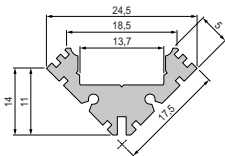

>> PROFILE

>> ENDKAPPE | Set, 2 Stk.

Material | Farbe	AV-04-12	
1,0m | Aluminium | eloxiert	970410	20,00 €
2,0m | Aluminium | eloxiert	970411	40,00 €
1,0m | matt-weiß	970412	22,00 €
2,0m | matt-weiß	970413	44,00 €

Form | Farbe	AV-04-12	
Plan | weiß	978330	3,60 €
Plan | grau	978331	3,60 €