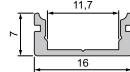

www.reprofil.com

Einbau-

Aufbauprofile

 reprofil

-  Aluminium | eloxiert
-  matt-schwarz | gebürstet
-  matt-weiß
-  Aluminium | gebürstet

>> PROFILE

Material Farbe	AU-01-05		AU-01-08		AU-01-10		AU-01-12		AU-01-15	
1m Aluminium eloxiert	970080	7,70 €	970000	11,00 €	970020	11,00 €	970040	13,00 €	970060	13,00 €
2m Aluminium eloxiert	970081	15,40 €	970001	22,00 €	970021	22,00 €	970041	26,00 €	970061	26,00 €
3m Aluminium eloxiert	-	-	-	-	970028	33,00 €	-	-	-	-
4m Aluminium eloxiert	-	-	-	-	970029	44,00 €	-	-	-	-
1m matt-schwarz gebürstet	970082	9,80 €	970002	14,00 €	970022	14,00 €	970042	17,50 €	970062	16,50 €
2m matt-schwarz gebürstet	970083	19,60 €	970003	28,00 €	970023	28,00 €	970043	35,00 €	970063	33,00 €
1m matt-weiß	970084	8,40 €	970004	12,00 €	970024	12,50 €	970044	14,00 €	970064	14,00 €
2m matt-weiß	970085	16,80 €	970005	24,00 €	970025	25,00 €	970045	28,00 €	970065	28,00 €
1m Aluminium gebürstet	970086	8,75 €	970006	12,50 €	970026	14,00 €	970046	15,00 €	970066	15,50 €
2m Aluminium gebürstet	970087	17,50 €	970007	25,00 €	970027	28,00 €	970047	30,00 €	970067	31,00 €