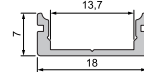

www.reprofil.com

Einbau-

Aufbauprofile

 reprofil

-  Aluminium | eloxiert
-  matt-schwarz | gebürstet
-  matt-weiß
-  Aluminium | gebürstet

>> PROFILE

Material Farbe	AU-01-05		AU-01-08		AU-01-10		AU-01-12		AU-01-15	
1m Aluminium eloxiert	970080	7,70 €	970000	11,00 €	970020	11,00 €	970040	13,00 €	970060	13,00 €
2m Aluminium eloxiert	970081	15,40 €	970001	22,00 €	970021	22,00 €	970041	26,00 €	970061	26,00 €
3m Aluminium eloxiert	-	-	-	-	970028	33,00 €	-	-	-	-
4m Aluminium eloxiert	-	-	-	-	970029	44,00 €	-	-	-	-
1m matt-schwarz gebürstet	970082	9,80 €	970002	14,00 €	970022	14,00 €	970042	17,50 €	970062	16,50 €
2m matt-schwarz gebürstet	970083	19,60 €	970003	28,00 €	970023	28,00 €	970043	35,00 €	970063	33,00 €
1m matt-weiß	970084	8,40 €	970004	12,00 €	970024	12,50 €	970044	14,00 €	970064	14,00 €
2m matt-weiß	970085	16,80 €	970005	24,00 €	970025	25,00 €	970045	28,00 €	970065	28,00 €
1m Aluminium gebürstet	970086	8,75 €	970006	12,50 €	970026	14,00 €	970046	15,00 €	970066	15,50 €
2m Aluminium gebürstet	970087	17,50 €	970007	25,00 €	970027	28,00 €	970047	30,00 €	970067	31,00 €