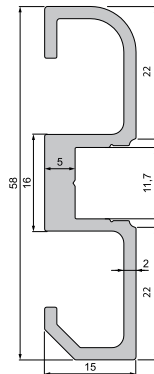

>> ENDKAPPE | Set, 2 Stk.

Form Farbe	AL-02-10	
Plan grau	978201	3,60 €

(Endkappe links | rechts)

➤ grau

SOCKEL | PROFILE

➤ Aluminium | eloxiert

➤ matt-schwarz | gebürstet

>> PROFILE