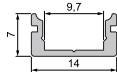

www.reprofil.com

Einbau-

Aufbauprofile

 reprofil

-  Aluminium | eloxiert
-  matt-schwarz | gebürstet
-  matt-weiß
-  Aluminium | gebürstet

>> PROFILE

Material Farbe	AU-01-05		AU-01-08		AU-01-10		AU-01-12		AU-01-15	
1m Aluminium eloxiert	970080	7,70 €	970000	11,00 €	970020	11,00 €	970040	13,00 €	970060	13,00 €
2m Aluminium eloxiert	970081	15,40 €	970001	22,00 €	970021	22,00 €	970041	26,00 €	970061	26,00 €
3m Aluminium eloxiert	-	-	-	-	970028	33,00 €	-	-	-	-
4m Aluminium eloxiert	-	-	-	-	970029	44,00 €	-	-	-	-
1m matt-schwarz gebürstet	970082	9,80 €	970002	14,00 €	970022	14,00 €	970042	17,50 €	970062	16,50 €
2m matt-schwarz gebürstet	970083	19,60 €	970003	28,00 €	970023	28,00 €	970043	35,00 €	970063	33,00 €
1m matt-weiß	970084	8,40 €	970004	12,00 €	970024	12,50 €	970044	14,00 €	970064	14,00 €
2m matt-weiß	970085	16,80 €	970005	24,00 €	970025	25,00 €	970045	28,00 €	970065	28,00 €
1m Aluminium gebürstet	970086	8,75 €	970006	12,50 €	970026	14,00 €	970046	15,00 €	970066	15,50 €
2m Aluminium gebürstet	970087	17,50 €	970007	25,00 €	970027	28,00 €	970047	30,00 €	970067	31,00 €